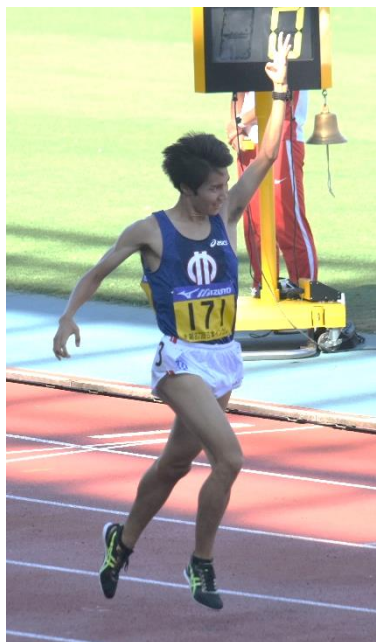

日本インカレ ハイライト

塩尻和也（4年生）

8分31秒98で大会新4連覇